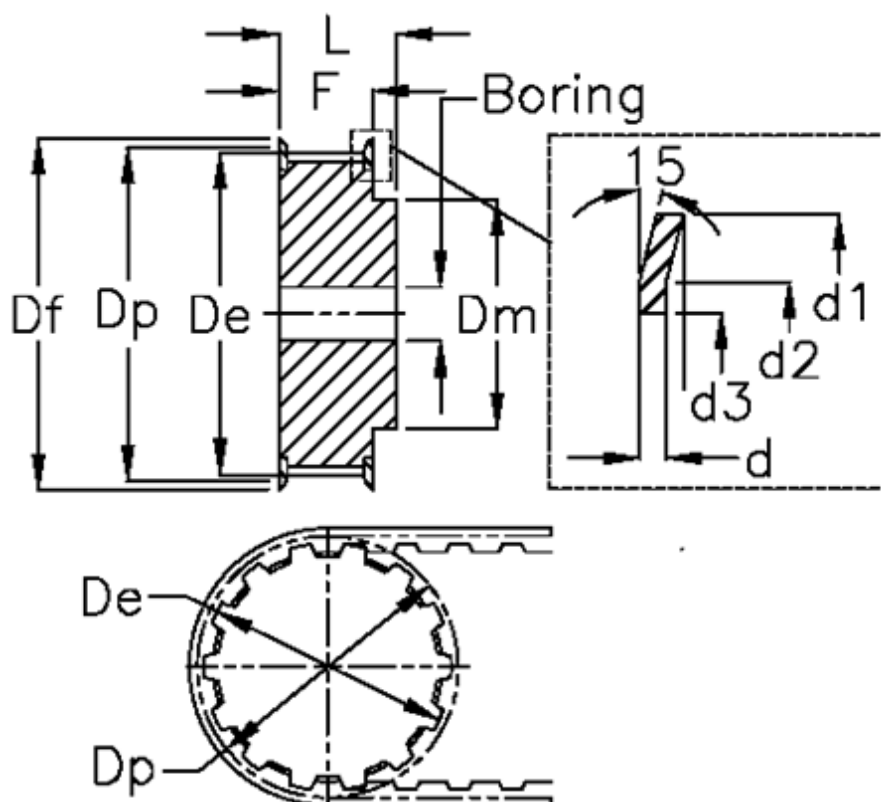

Varenummer: 60415366020  
 Beskrivelse: Tandremskive 66 T10 20/2

## Mål

|           |                     |
|-----------|---------------------|
| d = 1     | F = 56              |
| d1 = 66   | Flangetype = F25    |
| d2 = 63   | Forboring = 12      |
| d3 = 52   | L = 66              |
| De = 61.8 | Rembredde = - 50 mm |
| Df = 66   | Tandantal = 20      |
| Dm = 46   | Type = T10          |
| Dp = 63.8 | V•gt = 0.52         |